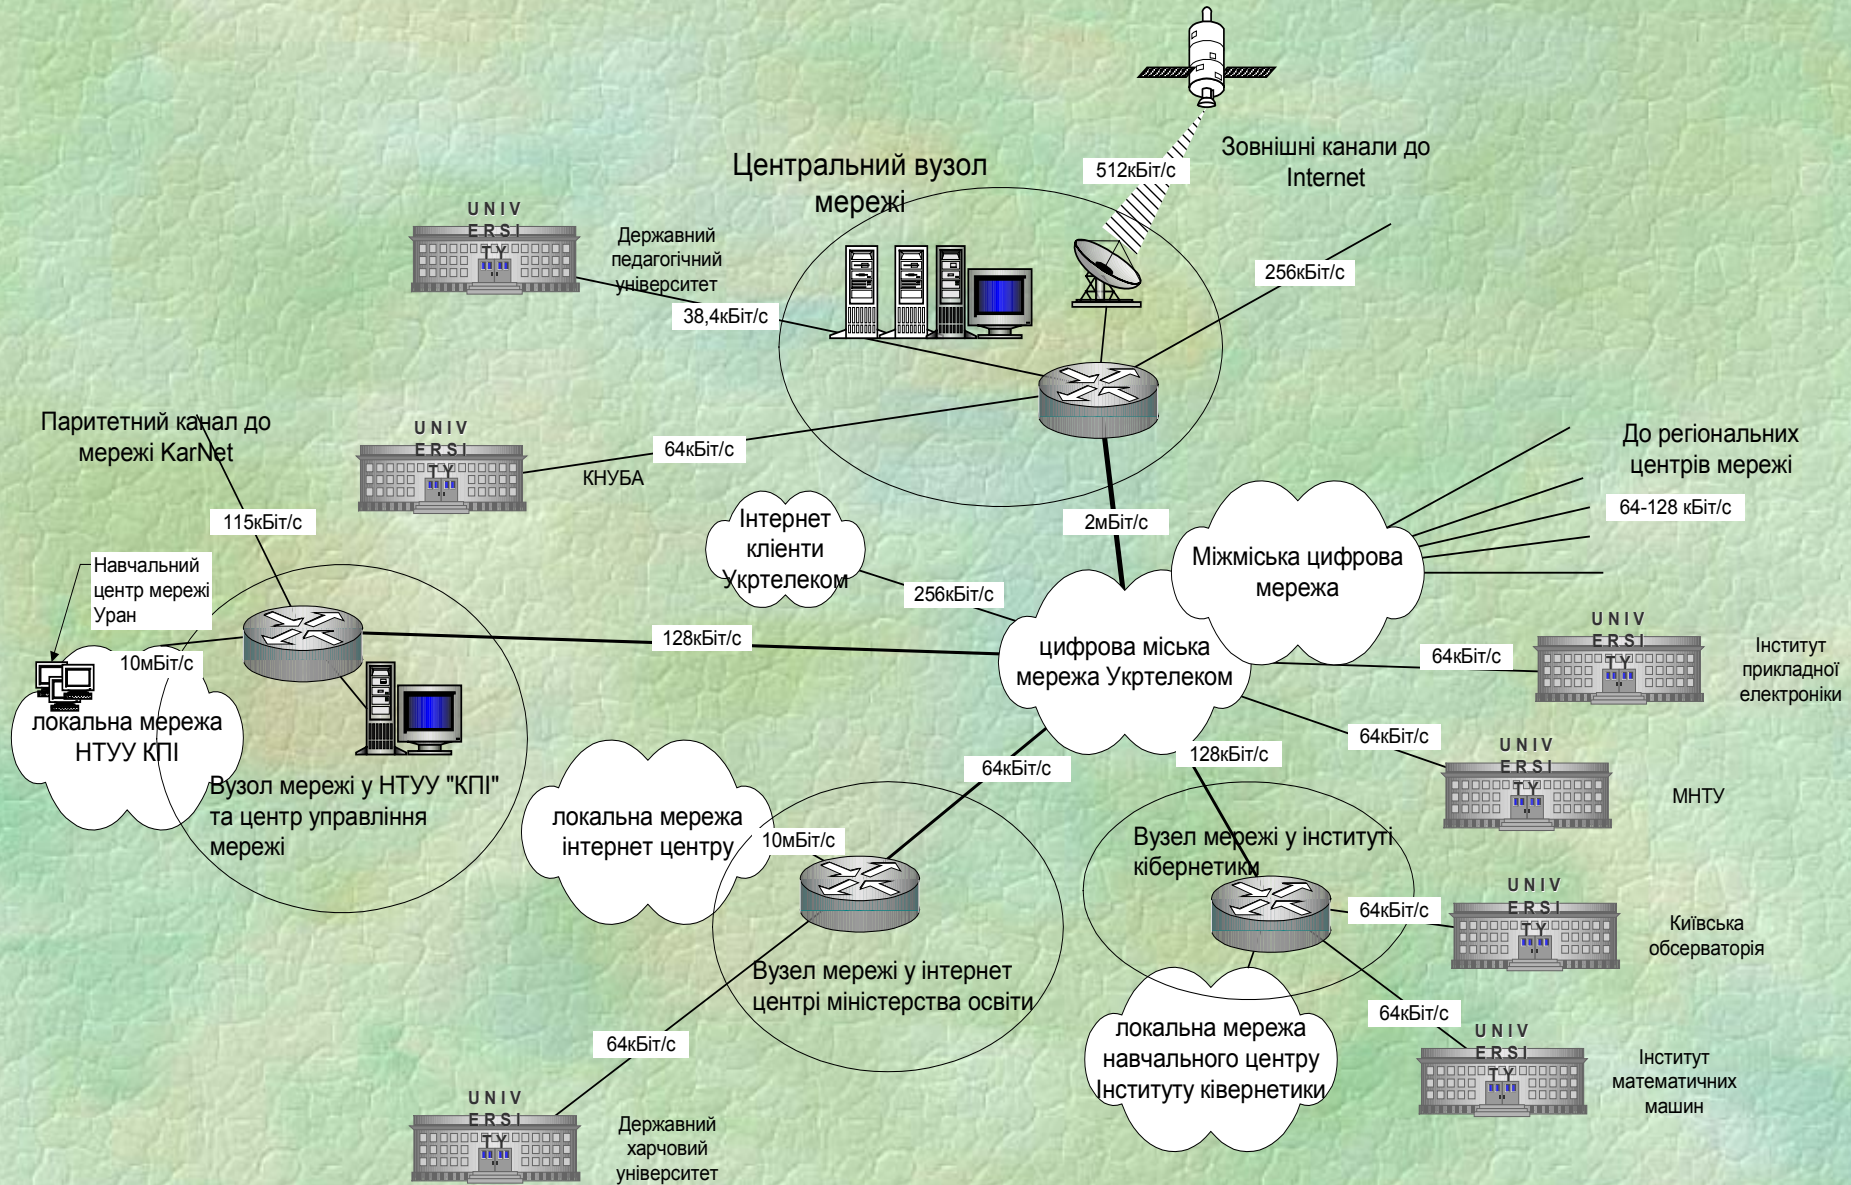

Загальна схема комп'ютерної мережі НТУУ КПІ

Опорні вузли мережі УРАН у місті Києві.

Комп'ютерна мережа закладів науки, освіти і культури України "УРАН"

Ukrainian Research and Academic Network "URAN"

Перша черга. Схема розміщення обладнання

Інші мережі, Інтернет

Зовнішні канали з'вязку
від регіональних вузлів

Зовнішні канали з'вязку
від центрального вузла

-  Регіональні центри
-  Діючі обласні вузли
-  Цифрові канали 64-128 кбіт
-  Цифрові канали 256-2048 кбіт
-  Frame Relay 128/64 кбіт
-  Канали аналогові ТЧ
-  В стані створення (березень 2002)
-  Перспектива 2003 - 2004

Архітектура мережі передачі даних Укртелекому

Дія мережі розповсюджується на всі обласні центри

Мережа передачі даних станом на 1.07.2001

Загальний вигляд українського сегменту Інтернет

Міжнародний Інтернет-шлюз в Києві

Шлюзи ATM-IP та FR-IP

Вузол обміну Інтернет-трафіком

До вузла обміну IP-трафіком Укртелекому в Києві забезпечується підключення провайдерів на швидкостях 10 та 100 Мбіт/с

Національні зв'язки

СТРУКТУРА WEB-сайту