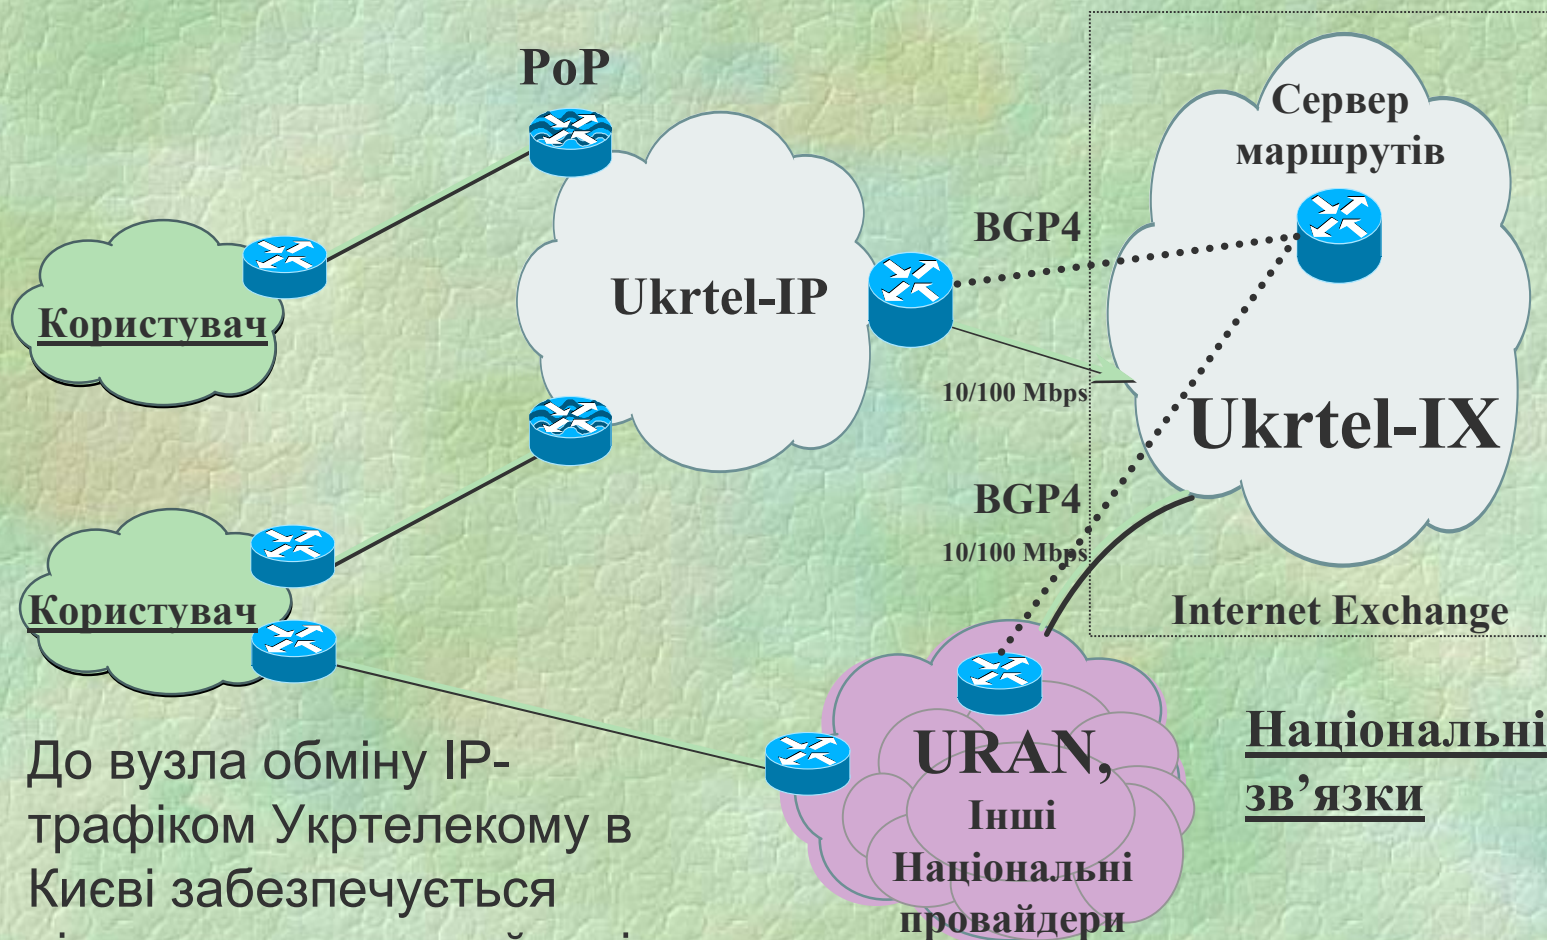

Загальна схема комп'ютерної мережі НТУУ КПІ

Опорні вузли мережі УРАН у місті Києві.

Комп'ютерна мережа закладів науки, освіти і культури України "УРАН"

Ukrainian Research and Academic Network "URAN"

Перша черга. Схема розміщення обладнання

Інші мережі, Інтернет

Зовнішні канали з'вязку
від регіональних вузлів

Зовнішні канали з'вязку
від центрального вузла

-  Регіональні центри
-  Діючі обласні вузли
-  Цифрові канали 64-128 кбіт
-  Цифрові канали 256-2048 кбіт
-  Frame Relay 128/64 кбіт
-  Канали аналогові ТЧ
-  В стані створення (березень 2002)
-  Перспектива 2003 - 2004

Архітектура мережі передачі даних Укртелекому

Дія мережі розповсюджується на всі обласні центри

Мережа передачі даних станом на 1.07.2001

Загальний вигляд українського сегменту Інтернет

Міжнародний Інтернет-шлюз в Києві

Шлюзи ATM-IP та FR-IP

Вузол обміну Інтернет-трафіком

До вузла обміну IP-трафіком Укртелекому в Києві забезпечується підключення провайдерів на швидкостях 10 та 100 Мбіт/с

Національні зв'язки

СТРУКТУРА WEB-сайту