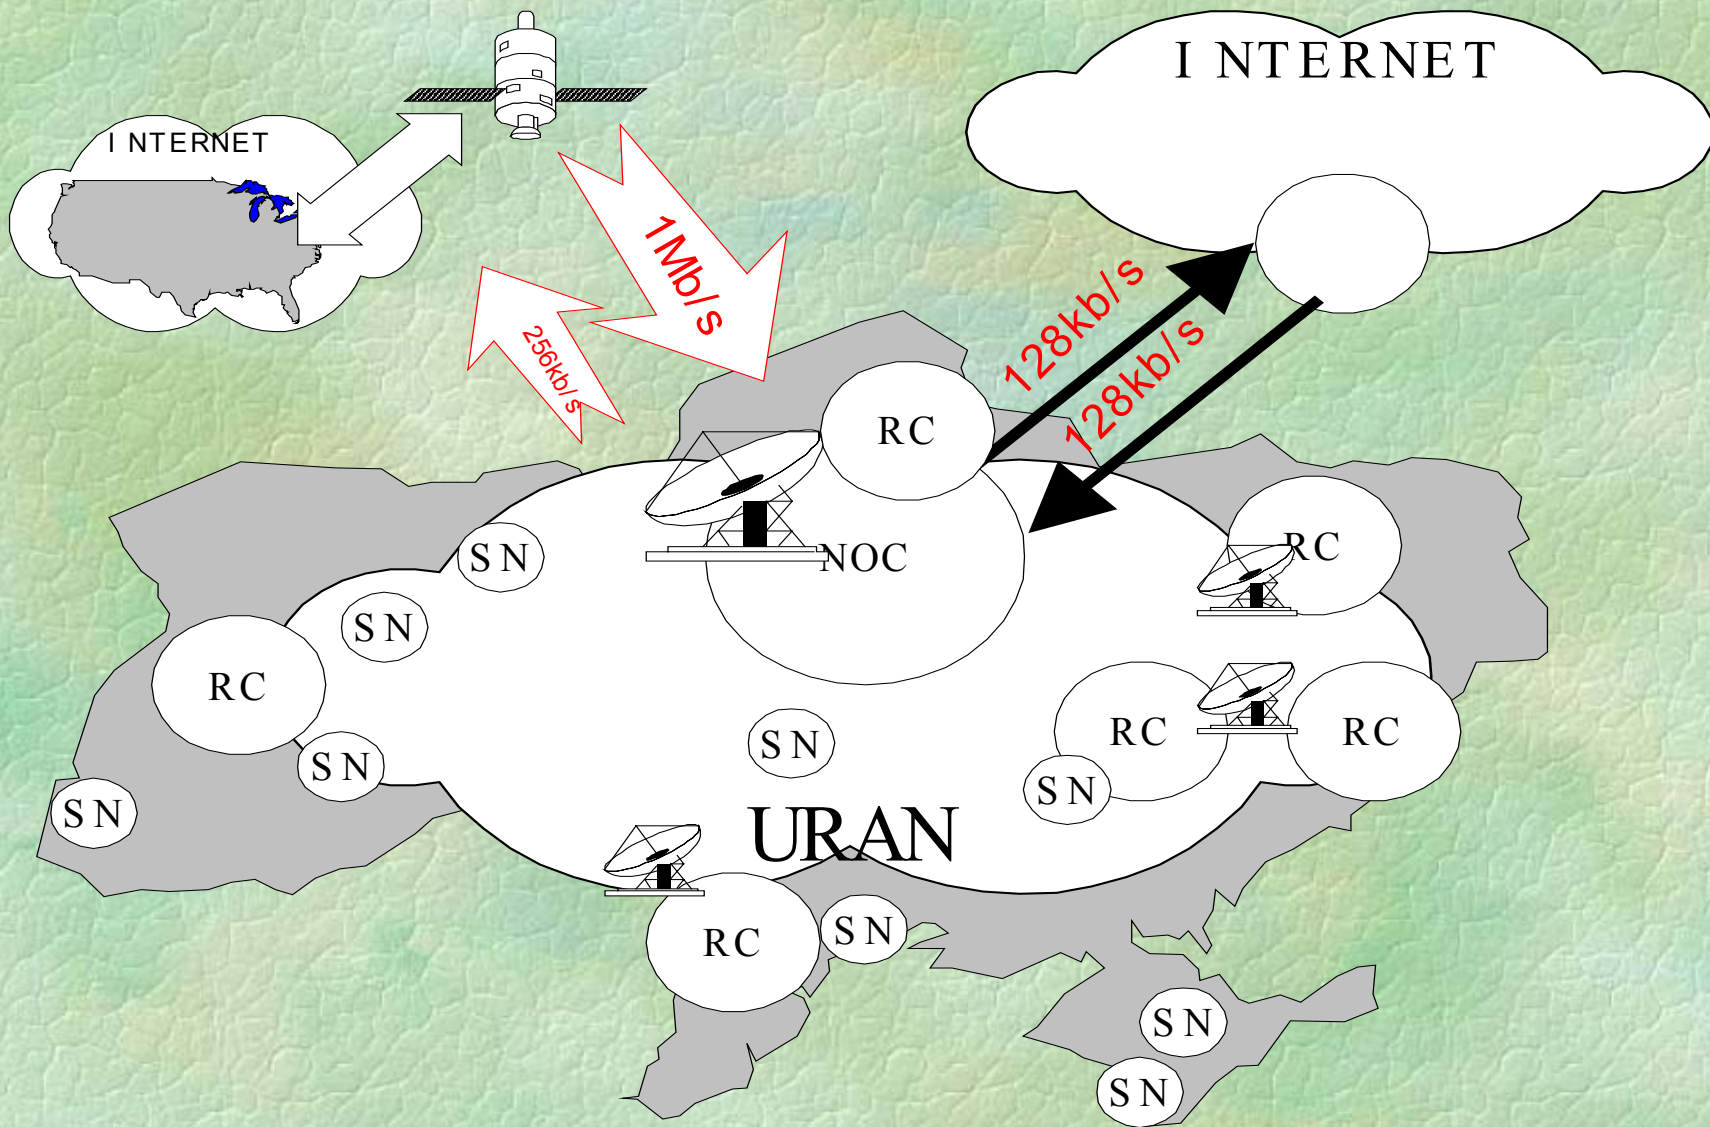

Загальна схема комп'ютерної мережі НТУУ КПІ

Опорні вузли мережі УРАН у місті Києві.

Комп'ютерна мережа закладів науки, освіти і культури України "УРАН"

Ukrainian Research and Academic Network "URAN"

Перша черга. Схема розміщення обладнання

Інші мережі, Інтернет

Зовнішні канали з'вязку
від регіональних вузлів

Зовнішні канали з'вязку
від центрального вузла

-  Регіональні центри
-  Діючі обласні вузли
-  Цифрові канали 64-128 кбіт
-  Цифрові канали 256-2048 кбіт
-  Frame Relay 128/64 кбіт
-  Канали аналогові ТЧ
-  В стані створення (березень 2002)
-  Перспектива 2003 - 2004

Архітектура мережі передачі даних Укртелекому

Дія мережі розповсюджується на всі обласні центри

Мережа передачі даних станом на 1.07.2001

Загальний вигляд українського сегменту Інтернет

Міжнародний Інтернет-шлюз в Києві

Шлюзи ATM-IP та FR-IP

Вузол обміну Інтернет-трафіком

До вузла обміну IP-трафіком Укртелекому в Києві забезпечується підключення провайдерів на швидкостях 10 та 100 Мбіт/с

Національні зв'язки

СТРУКТУРА WEB-сайту