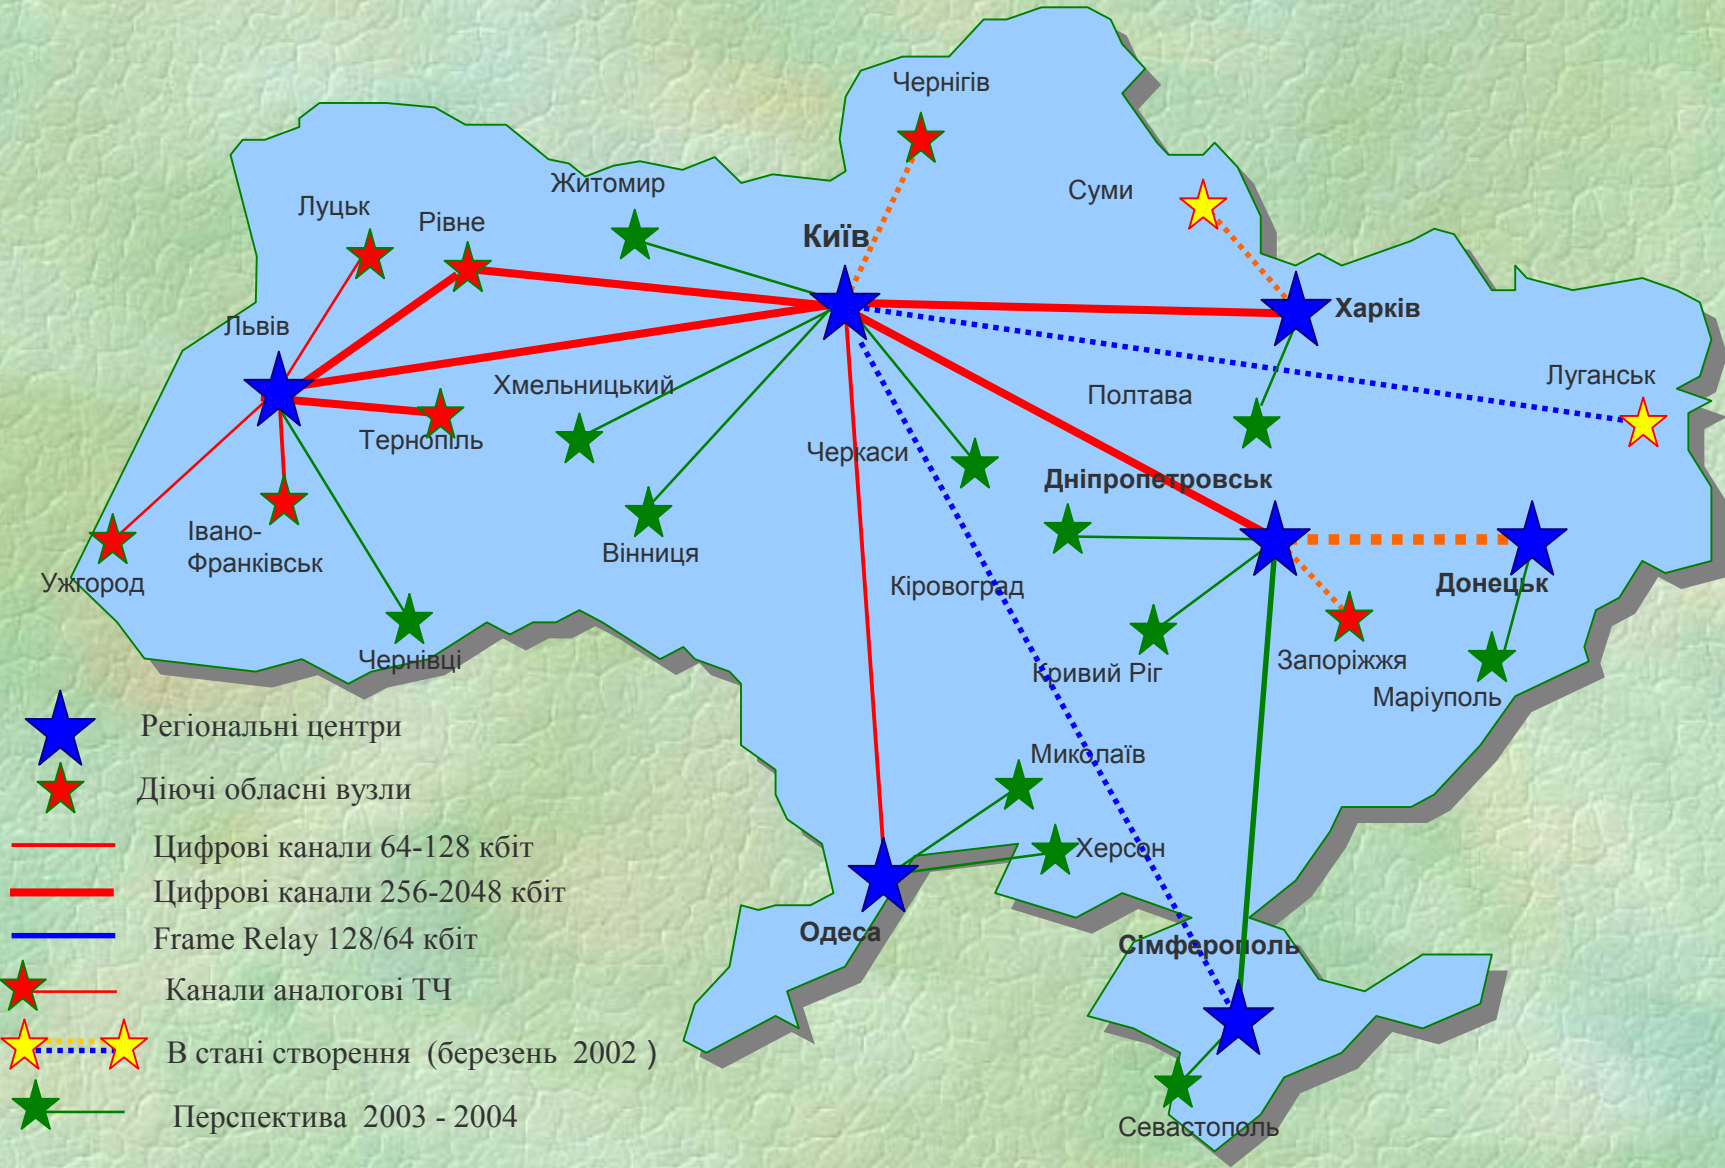

Загальна схема комп'ютерної мережі НТУУ КПІ

Опорні вузли мережі УРАН у місті Києві.

Комп'ютерна мережа закладів науки, освіти і культури України "УРАН"

Ukrainian Research and Academic Network "URAN"

Перша черга. Схема розміщення обладнання

Інші мережі, Інтернет

Зовнішні канали з'вязку
від регіональних вузлів

Зовнішні канали з'вязку
від центрального вузла

-  Регіональні центри
-  Діючі обласні вузли
-  Цифрові канали 64-128 кбіт
-  Цифрові канали 256-2048 кбіт
-  Frame Relay 128/64 кбіт
-  Канали аналогові ТЧ
-  В стані створення (березень 2002)
-  Перспектива 2003 - 2004

Архітектура мережі передачі даних Укртелекому

Дія мережі розповсюджується на всі обласні центри

Мережа передачі даних станом на 1.07.2001

Загальний вигляд українського сегменту Інтернет

Міжнародний Інтернет-шлюз в Києві