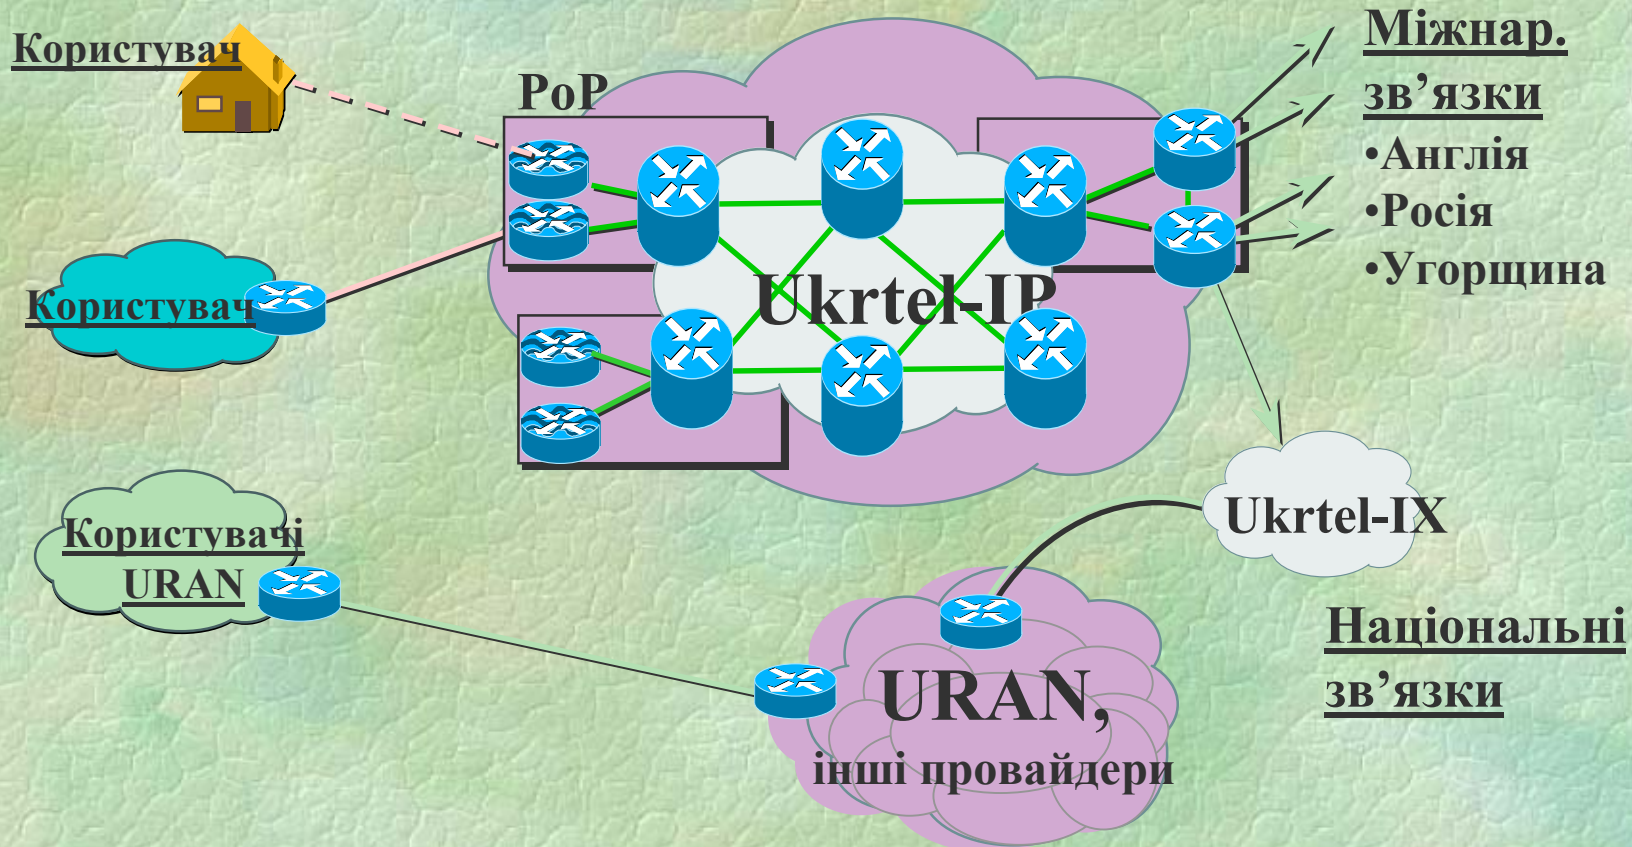

Інші мережі, Інтернет

Зовнішні канали з'вязку
від регіональних вузлів

Зовнішні канали з'вязку
від центрального вузла

-  Регіональні центри
-  Діючі обласні вузли
-  Цифрові канали 64-128 кбіт
-  Цифрові канали 256-2048 кбіт
-  Frame Relay 128/64 кбіт
-  Канали аналогові ТЧ
-  В стані створення (березень 2002)
-  Перспектива 2003 - 2004

Архітектура мережі передачі даних Укртелекому

Дія мережі розповсюджується на всі обласні центри

Мережа передачі даних станом на 1.07.2001

Загальний вигляд українського сегменту Інтернет

Міжнародний Інтернет-шлюз в Києві

Шлюзи ATM-IP та FR-IP

Вузол обміну Інтернет-трафіком

До вузла обміну IP-трафіком Укртелекому в Києві забезпечується підключення провайдерів на швидкостях 10 та 100 Мбіт/с

Національні зв'язки

СТРУКТУРА WEB-сайту