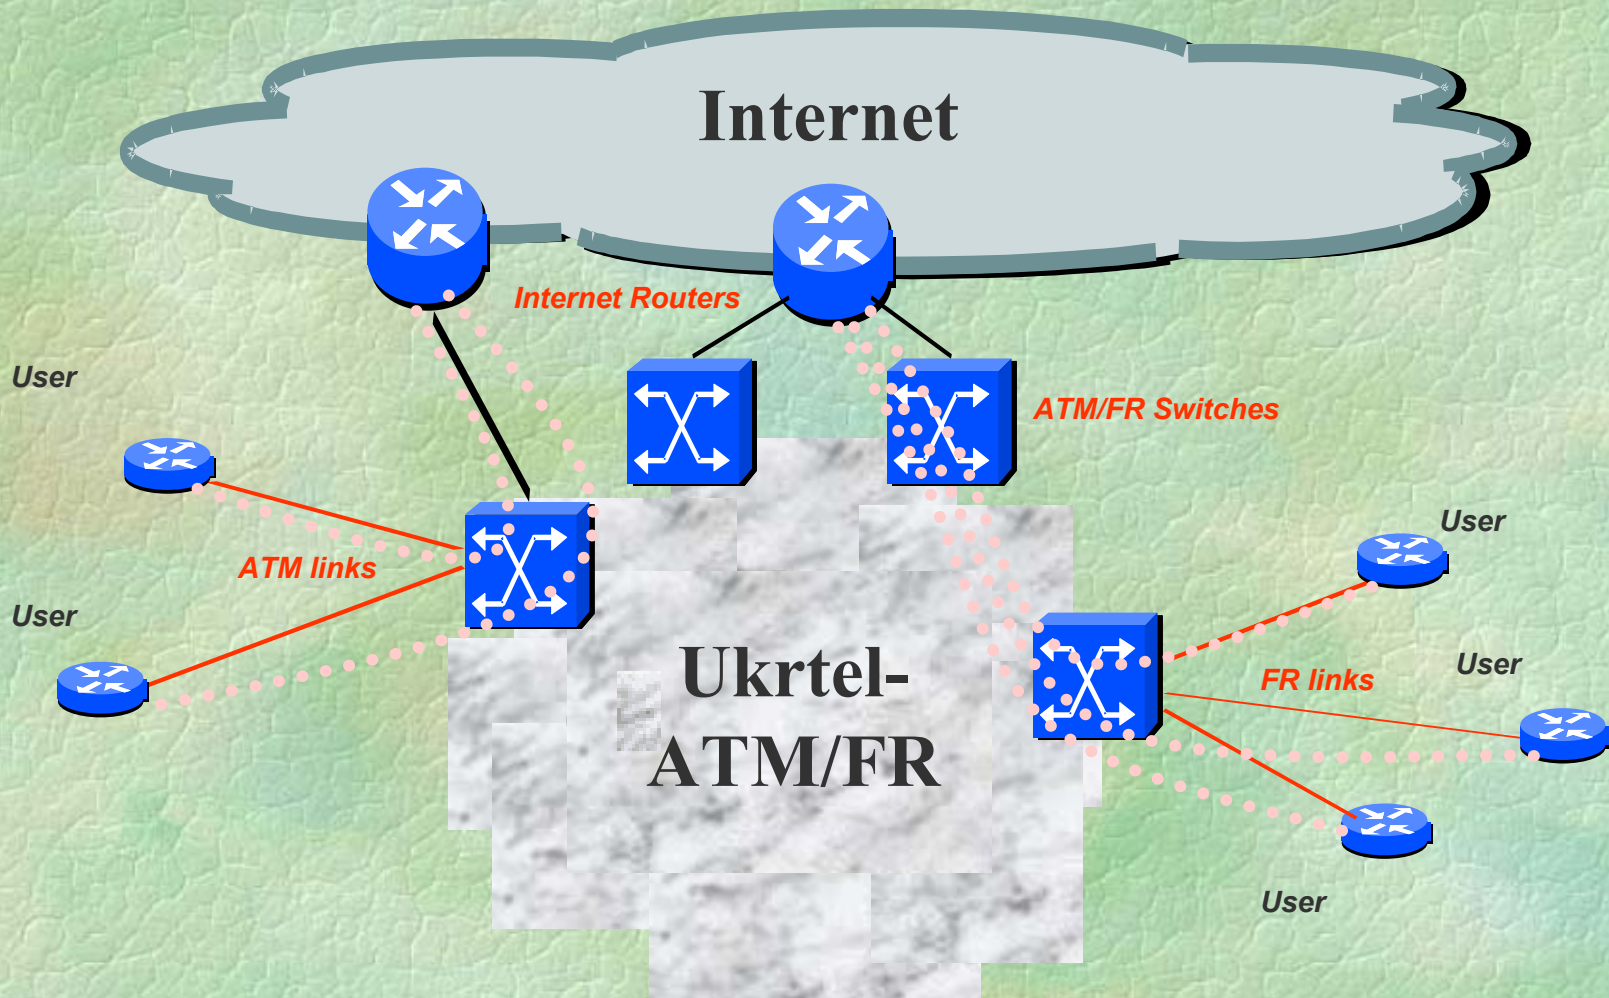

Інші мережі, Інтернет

Зовнішні канали з'вязку
від регіональних вузлів

Зовнішні канали з'вязку
від центрального вузла

-  Регіональні центри
-  Діючі обласні вузли
-  Цифрові канали 64-128 кбіт
-  Цифрові канали 256-2048 кбіт
-  Frame Relay 128/64 кбіт
-  Канали аналогові ТЧ
-  В стані створення (березень 2002)
-  Перспектива 2003 - 2004

Архітектура мережі передачі даних Укртелекому

Дія мережі розповсюджується на всі обласні центри

Мережа передачі даних станом на 1.07.2001

Загальний вигляд українського сегменту Інтернет

Міжнародний Інтернет-шлюз в Києві

Шлюзи ATM-IP та FR-IP

Вузол обміну Інтернет-трафіком

До вузла обміну IP-трафіком Укртелекому в Києві забезпечується підключення провайдерів на швидкостях 10 та 100 Мбіт/с

Національні зв'язки

СТРУКТУРА WEB-сайту