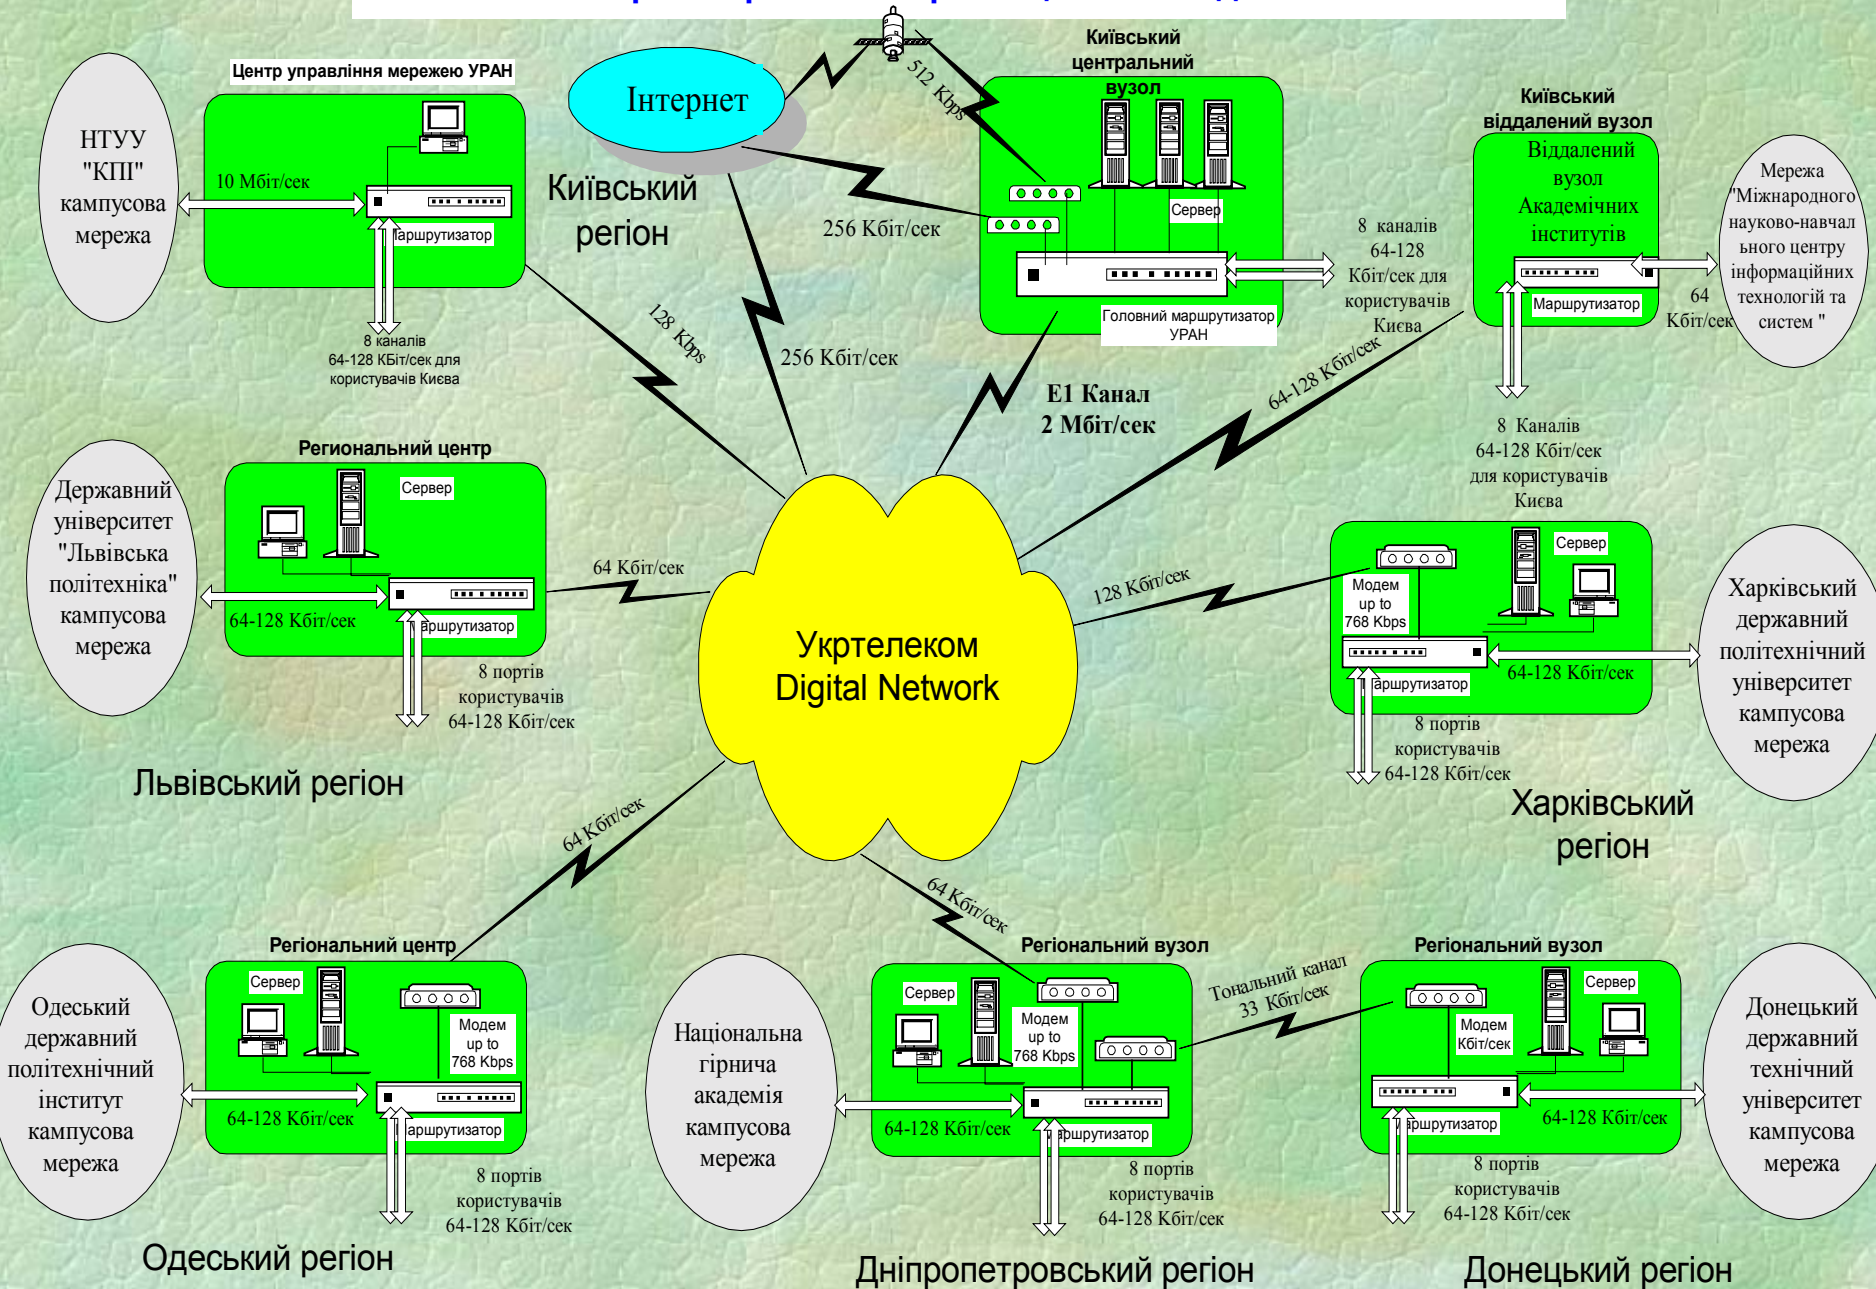

Загальна схема комп'ютерної мережі НТУУ КПІ

Опорні вузли мережі УРАН у місті Києві.

Комп'ютерна мережа закладів науки, освіти і культури України "УРАН"

Ukrainian Research and Academic Network "URAN"

Перша черга. Схема розміщення обладнання

Інші мережі, Інтернет

Зовнішні канали з'вязку
від регіональних вузлів

Зовнішні канали з'вязку
від центрального вузла

-  Регіональні центри
-  Діючі обласні вузли
-  Цифрові канали 64-128 кбіт
-  Цифрові канали 256-2048 кбіт
-  Frame Relay 128/64 кбіт
-  Канали аналогові ТЧ
-  В стані створення (березень 2002)
-  Перспектива 2003 - 2004

Архітектура мережі передачі даних Укртелекому

Дія мережі розповсюджується на всі обласні центри

Мережа передачі даних станом на 1.07.2001

Загальний вигляд українського сегменту Інтернет

Міжнародний Інтернет-шлюз в Києві

Шлюзи ATM-IP та FR-IP

Вузол обміну Інтернет-трафіком

До вузла обміну IP-трафіком Укртелекому в Києві забезпечується підключення провайдерів на швидкостях 10 та 100 Мбіт/с

Національні зв'язки

СТРУКТУРА WEB-сайту