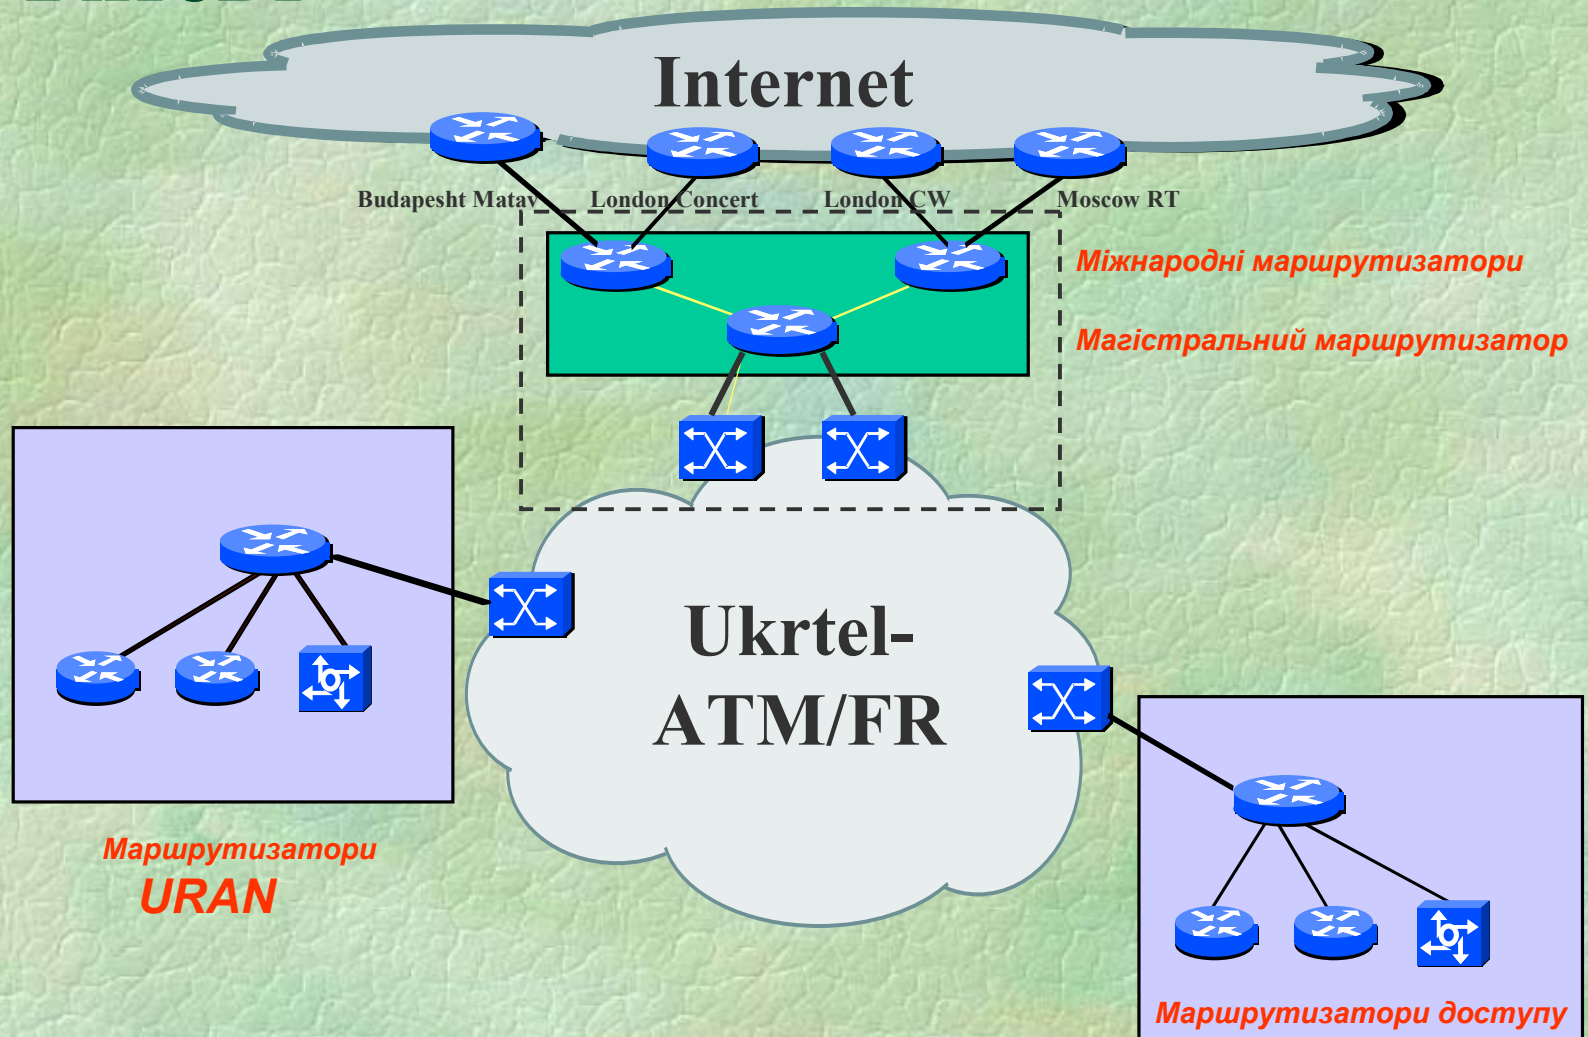

Загальна схема комп'ютерної мережі НТУУ КПІ

Опорні вузли мережі УРАН у місті Києві.

Комп'ютерна мережа закладів науки, освіти і культури України "УРАН"

Ukrainian Research and Academic Network "URAN"

Перша черга. Схема розміщення обладнання

Інші мережі, Інтернет

Зовнішні канали з'вязку
від регіональних вузлів

Зовнішні канали з'вязку
від центрального вузла

-  Регіональні центри
-  Діючі обласні вузли
-  Цифрові канали 64-128 кбіт
-  Цифрові канали 256-2048 кбіт
-  Frame Relay 128/64 кбіт
-  Канали аналогові ТЧ
-  В стані створення (березень 2002)
-  Перспектива 2003 - 2004

Архітектура мережі передачі даних Укртелекому

Дія мережі розповсюджується на всі обласні центри

Мережа передачі даних станом на 1.07.2001

Загальний вигляд українського сегменту Інтернет

Міжнародний Інтернет-шлюз в Києві

Шлюзи ATM-IP та FR-IP

Вузол обміну Інтернет-трафіком

До вузла обміну IP-трафіком Укртелекому в Києві забезпечується підключення провайдерів на швидкостях 10 та 100 Мбіт/с

Національні зв'язки

СТРУКТУРА WEB-сайту