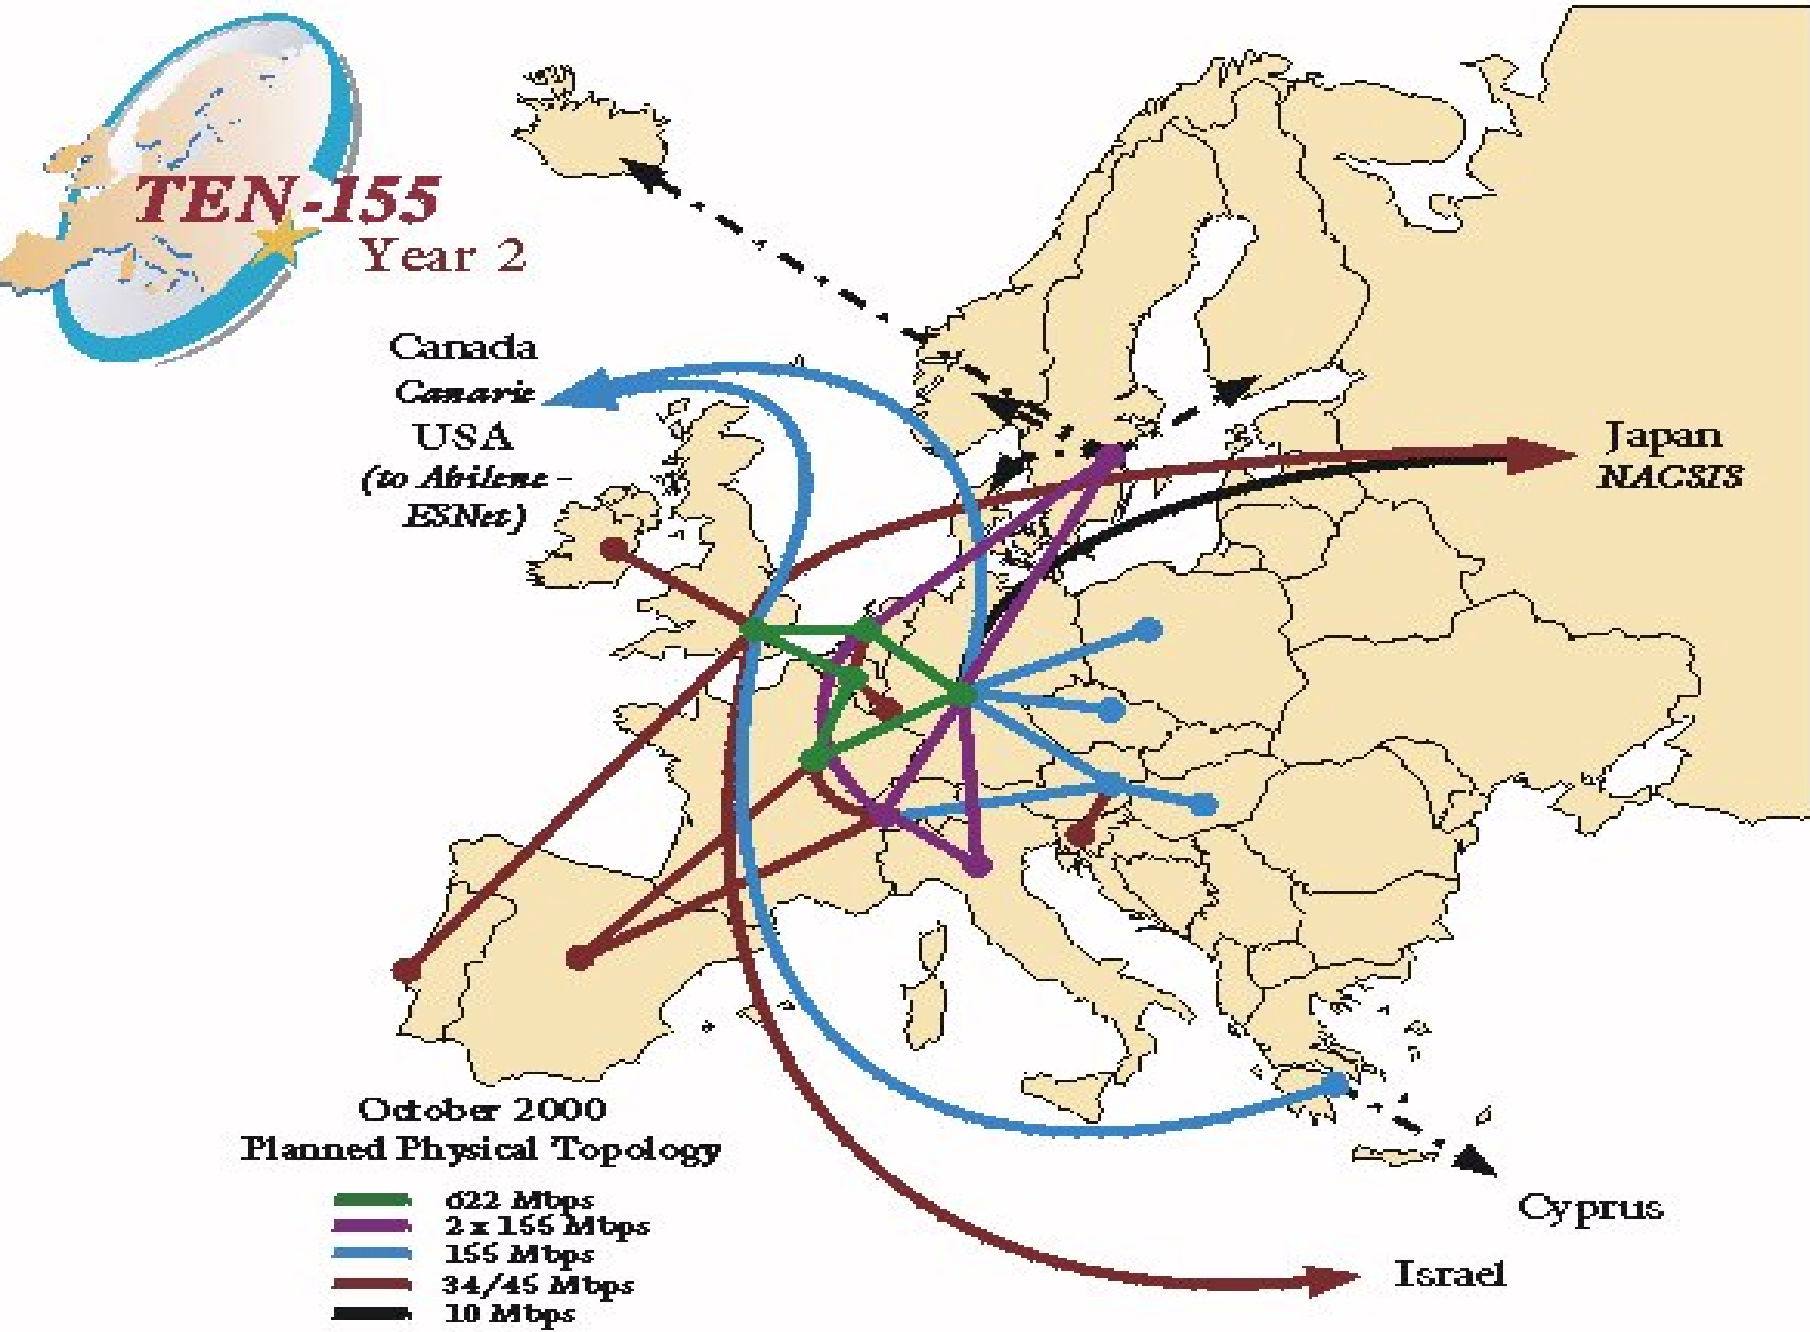

Загальна схема комп'ютерної мережі НТУУ КПІ

Опорні вузли мережі УРАН у місті Києві.

Комп'ютерна мережа закладів науки, освіти і культури України "УРАН"

Ukrainian Research and Academic Network "URAN"

Перша черга. Схема розміщення обладнання

Архітектура мережі передачі даних Укртелекому

Дія мережі розповсюджується на всі обласні центри

Мережа передачі даних станом на 1.07.2001

Загальний вигляд українського сегменту Інтернет

Міжнародний Інтернет-шлюз в Києві

Шлюзи ATM-IP та FR-IP

Вузол обміну Інтернет-трафіком

До вузла обміну IP-трафіком Укртелекому в Києві забезпечується підключення провайдерів на швидкостях 10 та 100 Мбіт/с

Національні зв'язки

СТРУКТУРА WEB-сайту