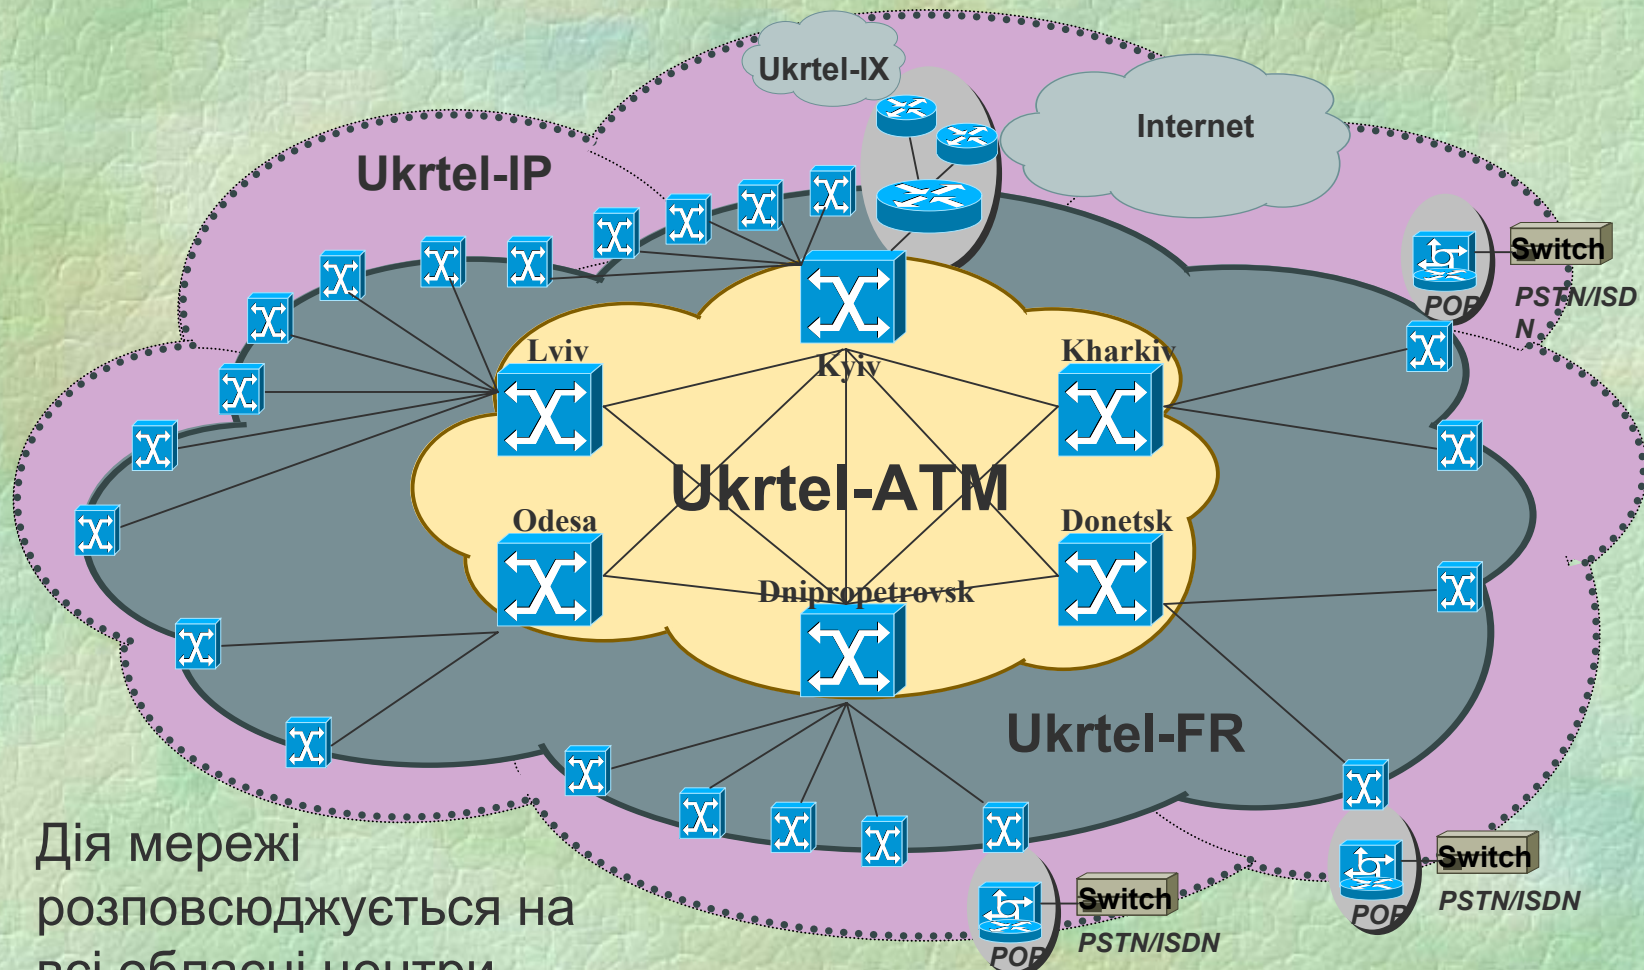

Загальна схема комп'ютерної мережі НТУУ КПІ

Опорні вузли мережі УРАН у місті Києві.

Комп'ютерна мережа закладів науки, освіти і культури України "УРАН"

Ukrainian Research and Academic Network "URAN"

Перша черга. Схема розміщення обладнання

Інші мережі, Інтернет

Зовнішні канали з'вязку
від регіональних вузлів

Зовнішні канали з'вязку
від центрального вузла

-  Регіональні центри
-  Діючі обласні вузли
-  Цифрові канали 64-128 кбіт
-  Цифрові канали 256-2048 кбіт
-  Frame Relay 128/64 кбіт
-  Канали аналогові ТЧ
-  В стані створення (березень 2002)
-  Перспектива 2003 - 2004

Архітектура мережі передачі даних Укртелекому

Дія мережі розповсюджується на всі обласні центри

Мережа передачі даних станом на 1.07.2001

Загальний вигляд українського сегменту Інтернет

Міжнародний Інтернет-шлюз в Києві

Шлюзи ATM-IP та FR-IP

Вузол обміну Інтернет-трафіком

До вузла обміну IP-трафіком Укртелекому в Києві забезпечується підключення провайдерів на швидкостях 10 та 100 Мбіт/с

Національні зв'язки

СТРУКТУРА WEB-сайту