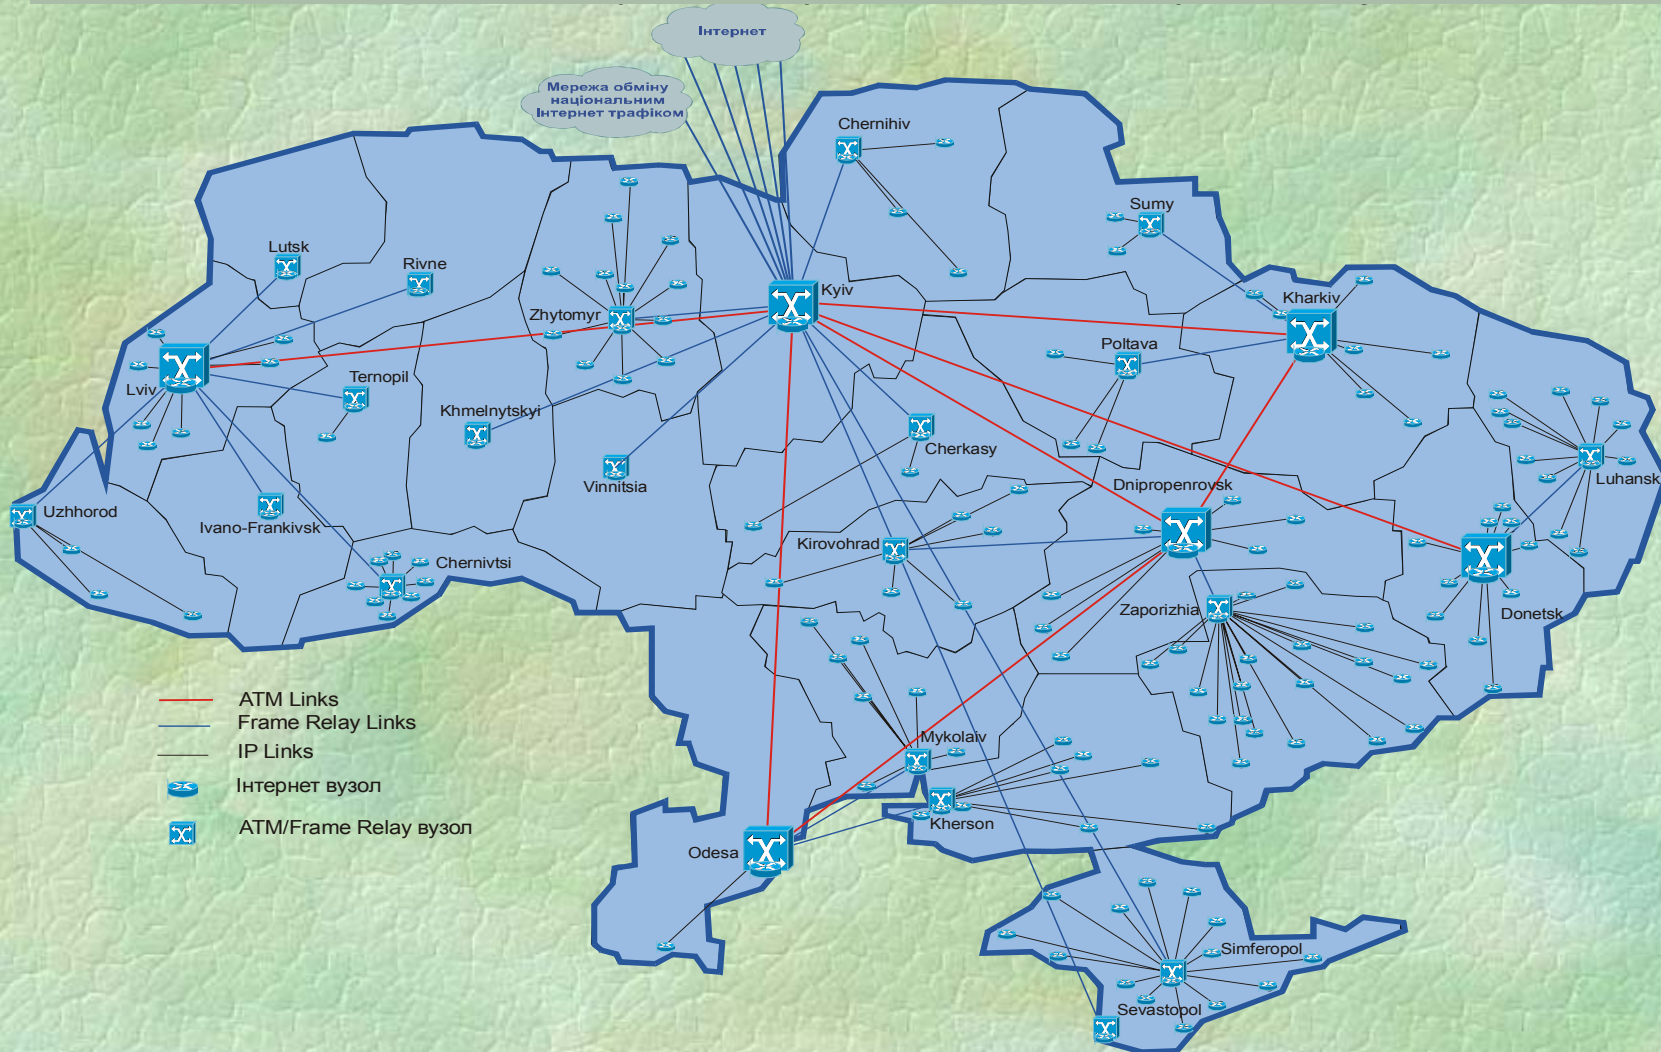

Загальна схема комп'ютерної мережі НТУУ КПІ

Опорні вузли мережі УРАН у місті Києві.

Комп'ютерна мережа закладів науки, освіти і культури України "УРАН"

Ukrainian Research and Academic Network "URAN"

Перша черга. Схема розміщення обладнання

Інші мережі, Інтернет

Зовнішні канали з'вязку
від регіональних вузлів

Зовнішні канали з'вязку
від центрального вузла

-  Регіональні центри
-  Діючі обласні вузли
-  Цифрові канали 64-128 кбіт
-  Цифрові канали 256-2048 кбіт
-  Frame Relay 128/64 кбіт
-  Канали аналогові ТЧ
-  В стані створення (березень 2002)
-  Перспектива 2003 - 2004

Архітектура мережі передачі даних Укртелекому

Дія мережі розповсюджується на всі обласні центри

Мережа передачі даних станом на 1.07.2001

Загальний вигляд українського сегменту Інтернет

Міжнародний Інтернет-шлюз в Києві