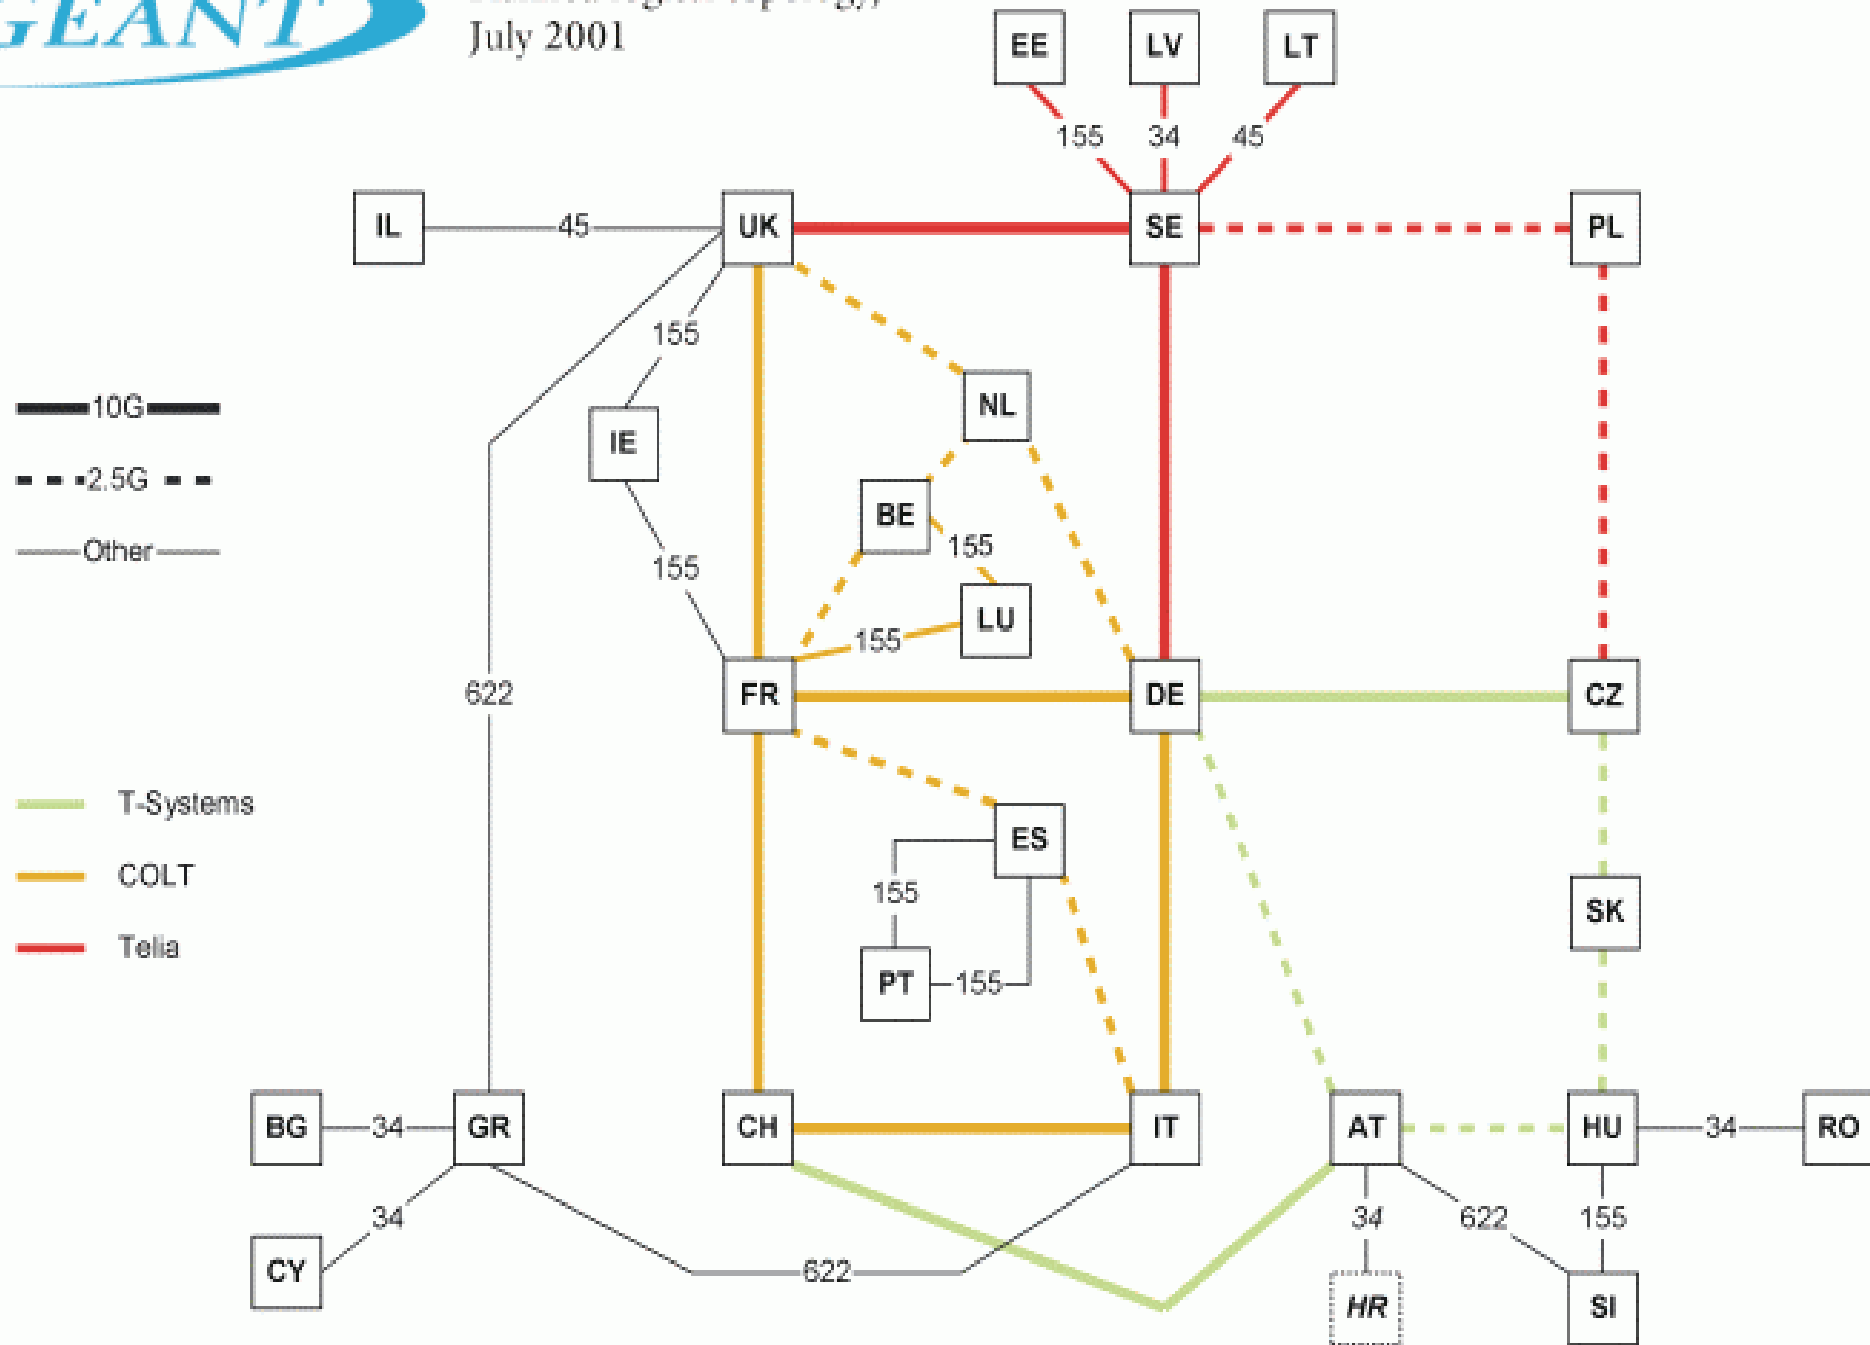

Загальна схема комп'ютерної мережі НТУУ КПІ

Опорні вузли мережі УРАН у місті Києві.

Комп'ютерна мережа закладів науки, освіти і культури України "УРАН"

Ukrainian Research and Academic Network "URAN"

Перша черга. Схема розміщення обладнання

Інші мережі, Інтернет

Зовнішні канали з'вязку
від регіональних вузлів

Зовнішні канали з'вязку
від центрального вузла

-  Регіональні центри
-  Діючі обласні вузли
-  Цифрові канали 64-128 кбіт
-  Цифрові канали 256-2048 кбіт
-  Frame Relay 128/64 кбіт
-  Канали аналогові ТЧ
-  В стані створення (березень 2002)
-  Перспектива 2003 - 2004

Архітектура мережі передачі даних Укртелекому

Дія мережі розповсюджується на всі обласні центри

Мережа передачі даних станом на 1.07.2001

Загальний вигляд українського сегменту Інтернет

Міжнародний Інтернет-шлюз в Києві

Шлюзи ATM-IP та FR-IP

Вузол обміну Інтернет-трафіком

До вузла обміну IP-трафіком Укртелекому в Києві забезпечується підключення провайдерів на швидкостях 10 та 100 Мбіт/с

Національні зв'язки

СТРУКТУРА WEB-сайту